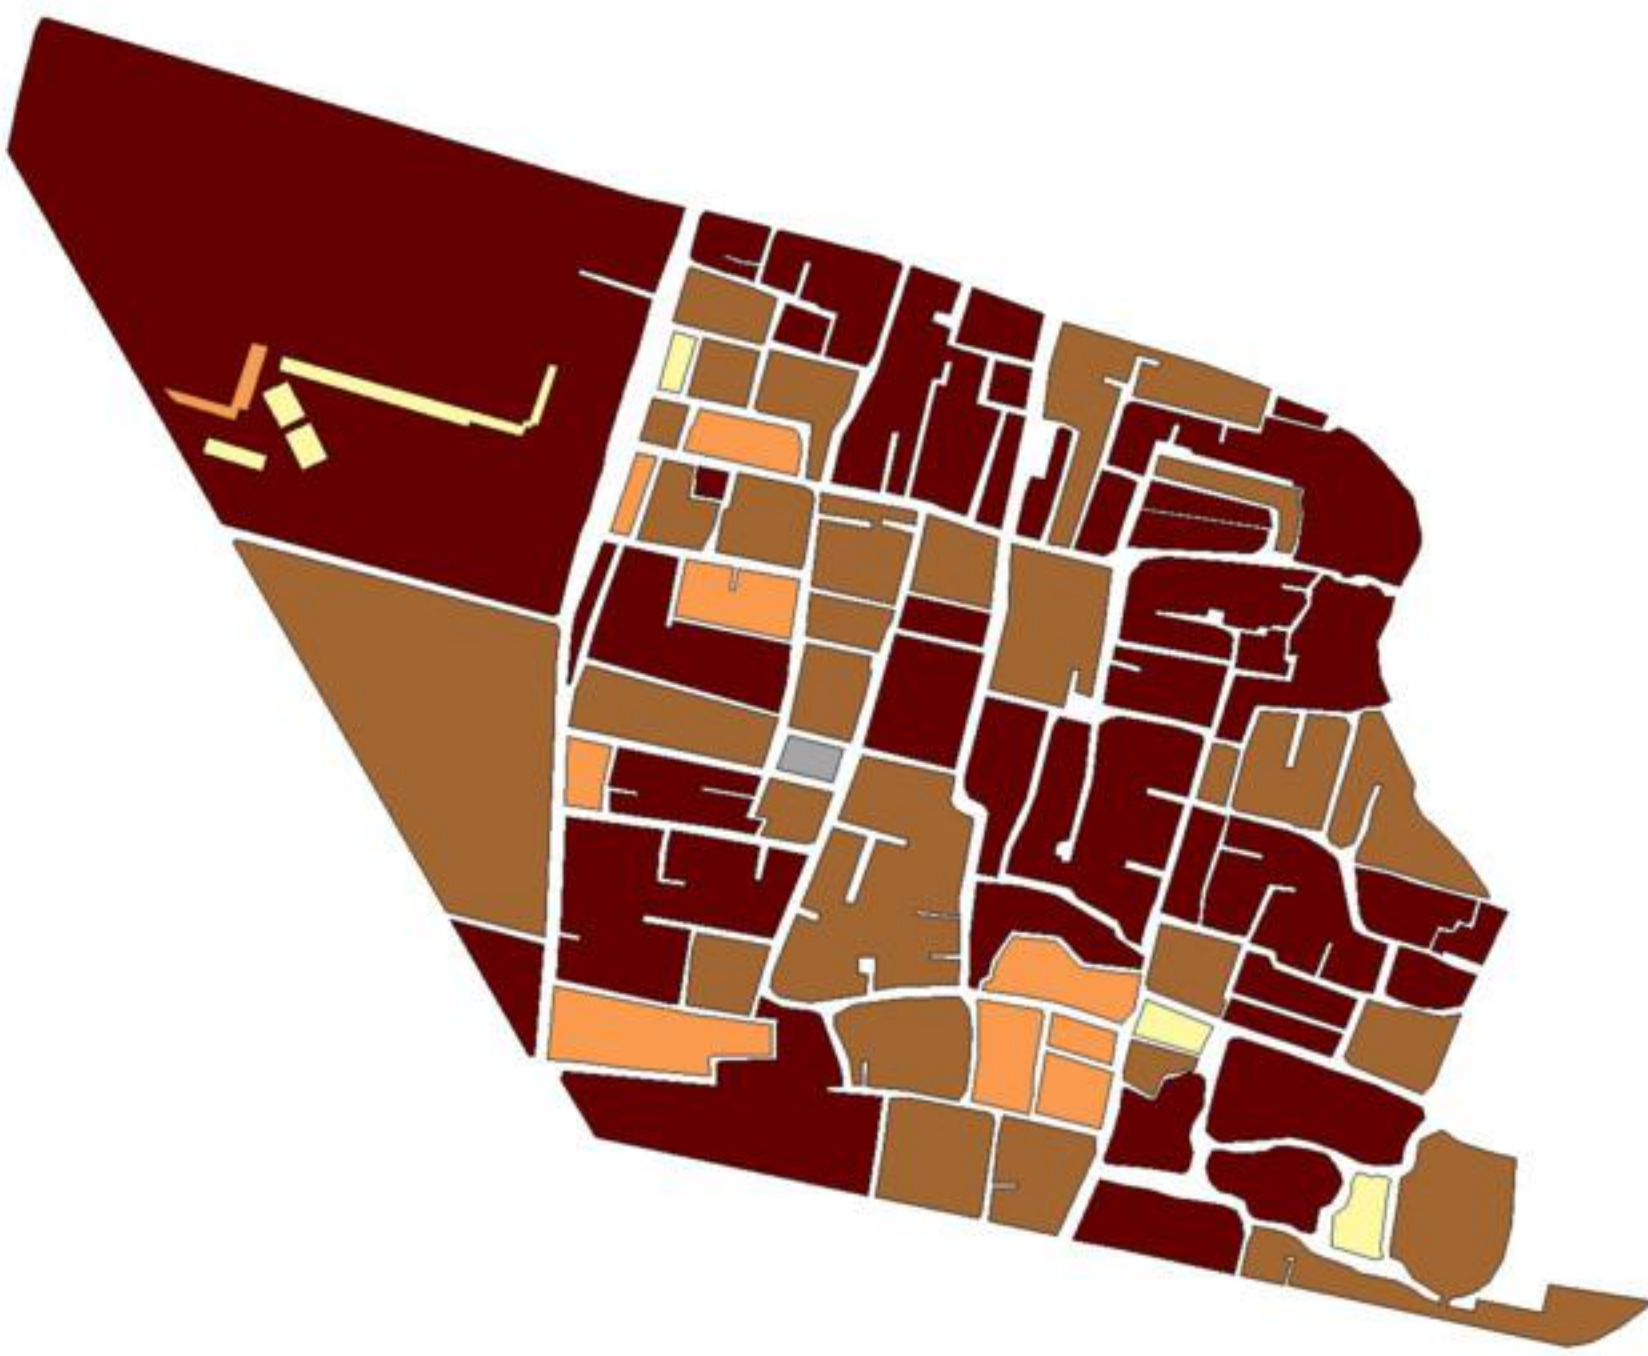

EVALUA DF
Consejo de Evaluación del
Desarrollo Social del
Distrito Federal

ÍNDICE DE DESARROLLO SOCIAL

Delegación: Xochimilco
Colonia: Ampliación San Marcos
Norte
Grado de desarrollo: Bajo

Grado de Desarrollo Social

-  Muy bajo
-  Bajo
-  Medio
-  Alto
-  Sin dato

0.06 0 0.06 0.12 Kilómetros

Fuente: Elaboración propia con datos de Seduvi e INEGI